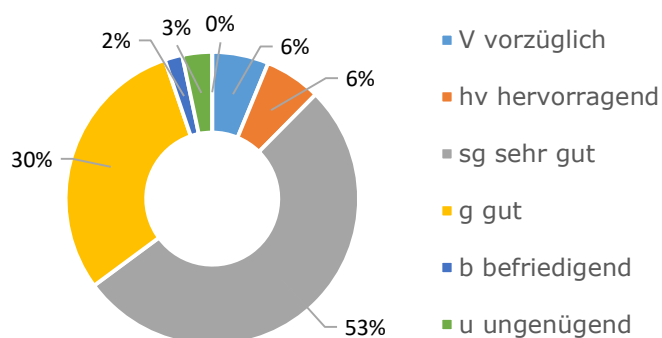

Preisrichter			
Findling, Bernd	Ginsterweg 12	61231	Bad Nauheim
Fuhrmann, Horst	Weidenbohrerweg 9	44269	Dortmund
Gallasch, Maik	Rahmerweg 2	56316	Raubach
Schneider, Michael	Obere Waldstraße 23	35684	Dillenburg
Ohlenburger, Armin	Am Wörsbach 9	65597	Hünfelden

Ausstellungsleitung			
Kämper, Lothar	Mittelstraße 6	65614	Beselich-Schubbach
Hartung, Winfreid	Lahrer Weg 4	65614	Beselich-Heckholz.

Katalog			
Schütz, Jan	Pfarrer-Heyer-Straße 6	65614	Beselich-Obertiefenb.