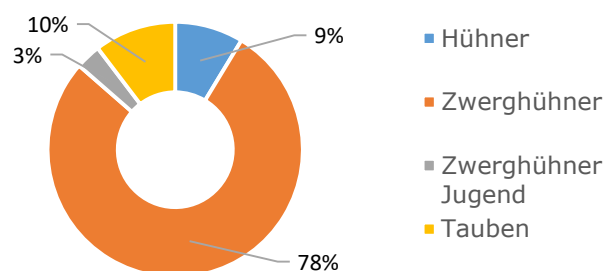

L
O
K
a
l
s
c
h
a
u

GZV Kerkerbachtal e.V. Schupbach

am 22. Oktober 2023

im Bürgerhaus

Beselich-Schupbach

51. Hauptsonderschau

des

SV Deutsche Zwerg-Langschan

Ausstellungsübersicht

Aussteller	Anzahl
GZV - Erwachsene	7
GZV - Jugend	1
GZV+SV: Doppelzugehörigkeit	2
SV Dt. Zwerg-Langschan	20
Gesamt:	30

Tierart	Anzahl
Hühner	30
Zwerghühner	269
Zwerghühner Jugend	11
Tauben	36
Gesamt:	346